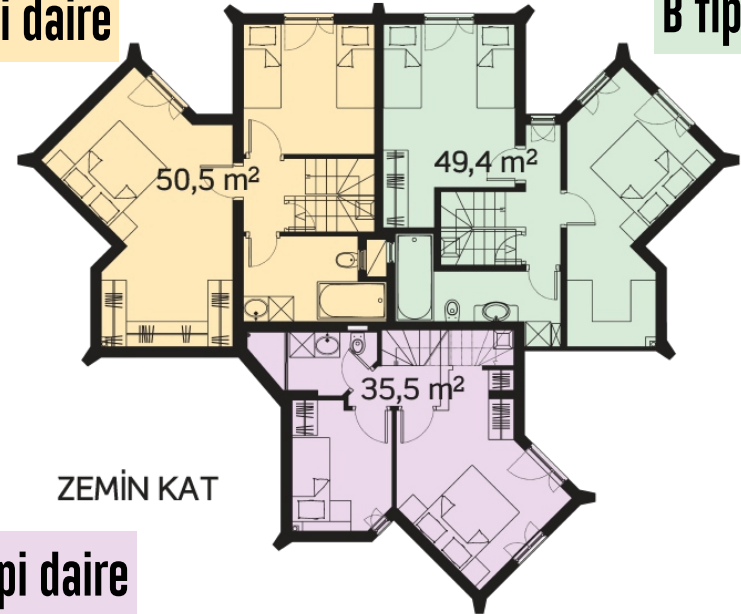

C tipi daire

GİRİŞ KATI

A tipi daire

B tipi daire

C tipi daire

ZEMİN KAT

MYNDOS
BODRUM
evleri

F