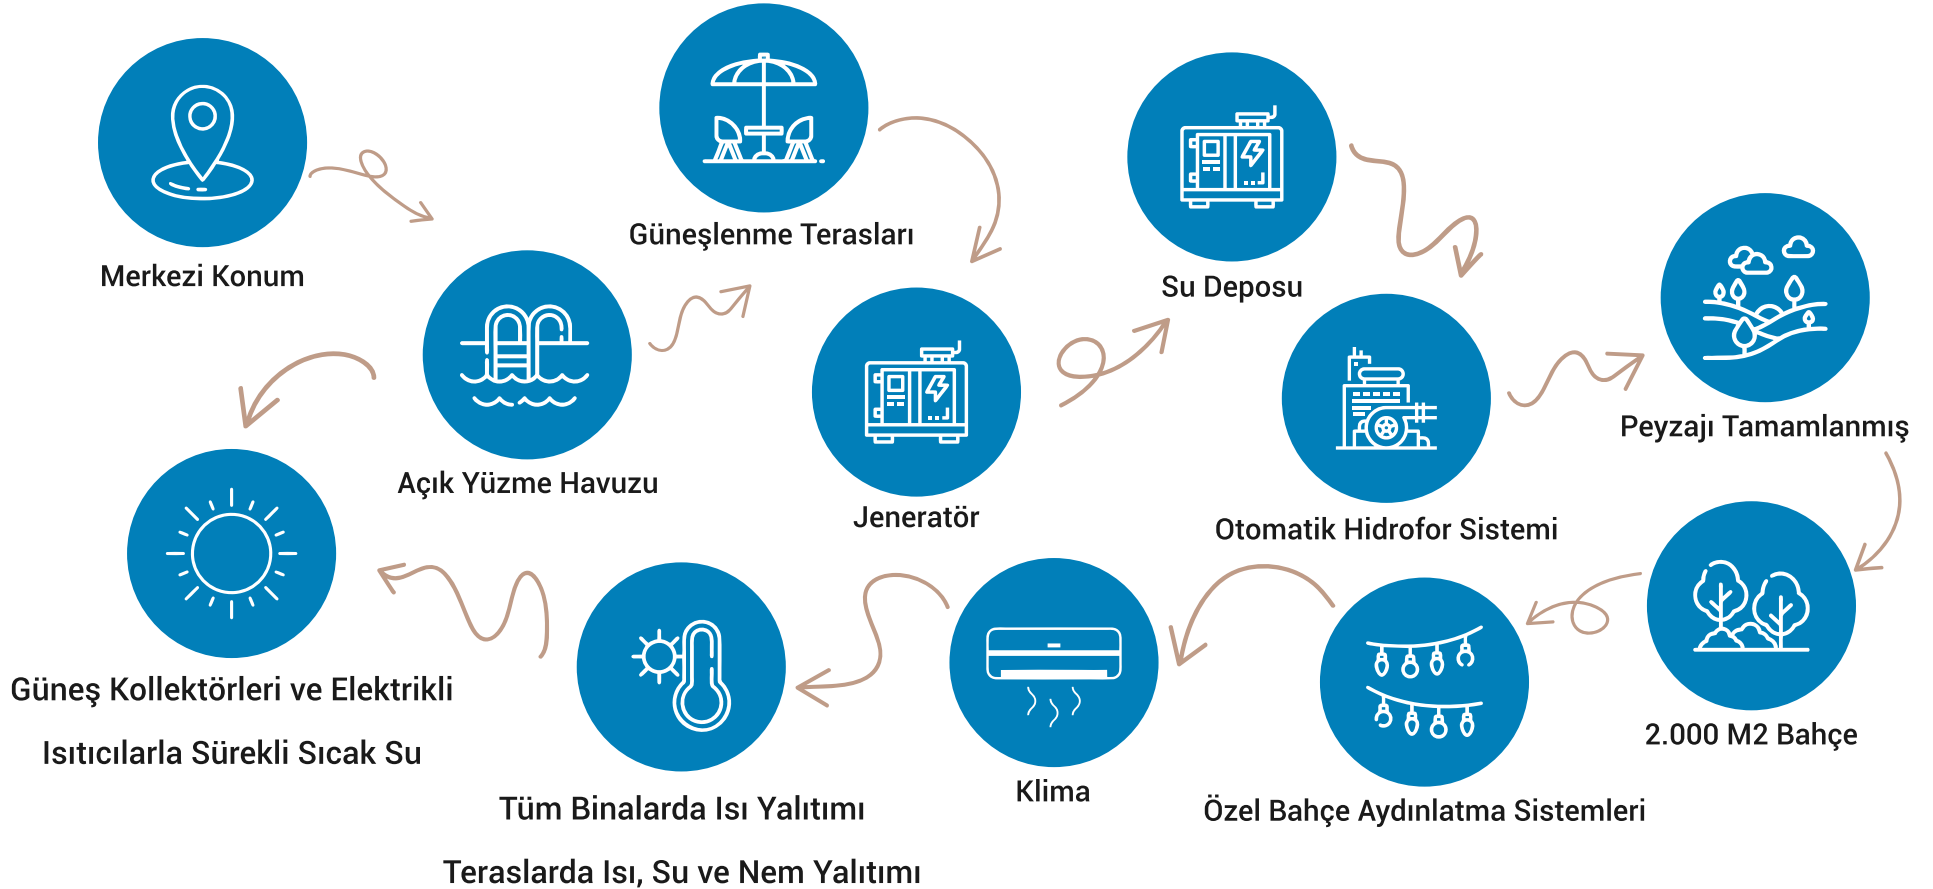

Neden Myndos

Bodrum Evleri?

Myndos Bodrum Evleri; kaliteli yapı özellikleri, mimarisi, sosyal tesisleri, çevre düzenlemesi ve sunduğu hizmetlerle Bodrum Şehir Merkezi'nde sahip olabileceğiniz belki de tek seçenek... Fırsatı kaçırmayın!