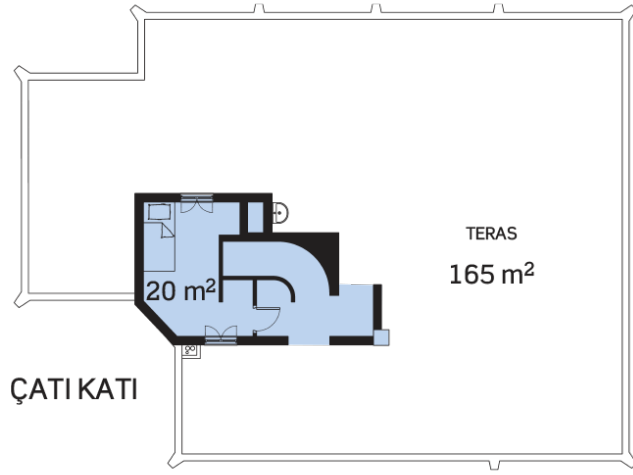

D tipi daire